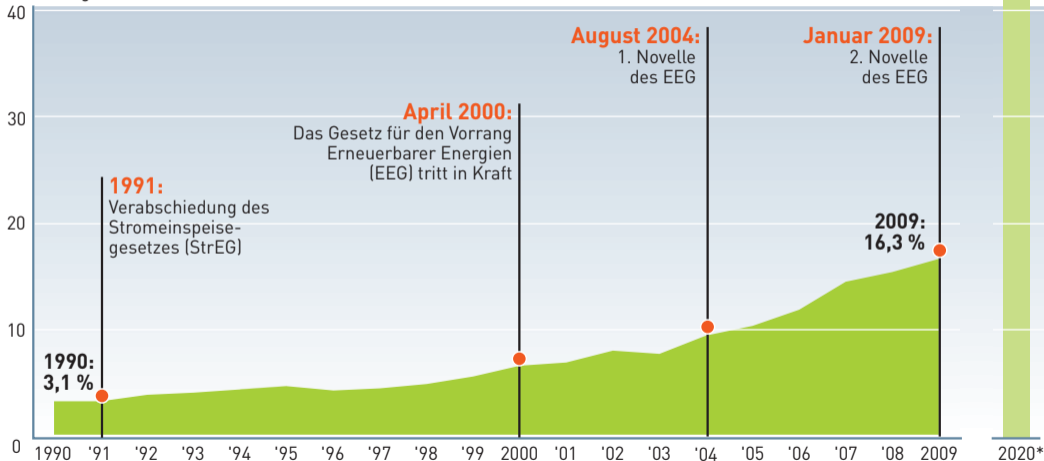

10 Jahre EEG - Stromerzeugung aus Erneuerbaren Energien

2020:
47 %*

Anteil am gesamten Stromverbrauch in Prozent

Quellen: BMU, BEE, AEE
Stand: 08/10

* Prognose BEE/AEE: Stromversorgung 2020

www.unendlich-viel-energie.de