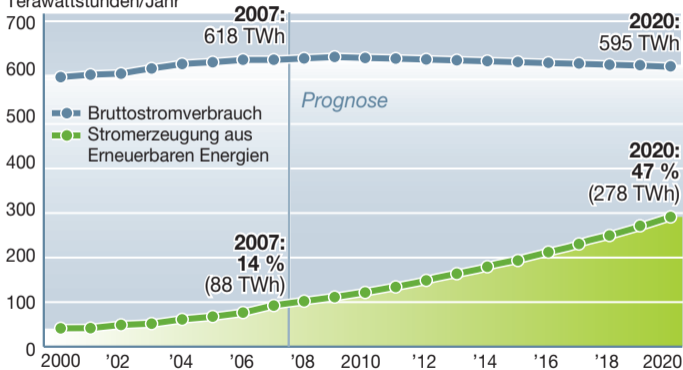

Anteil Erneuerbarer Energien am Stromverbrauch in Deutschland bis 2020

Bis 2020 wächst der Anteil Erneuerbarer Energien auf 47 %.

Terawattstunden/Jahr

www.unendlich-viel-energie.de

Quelle: Branchenprognose 2020 2020
Stand: 1/2009