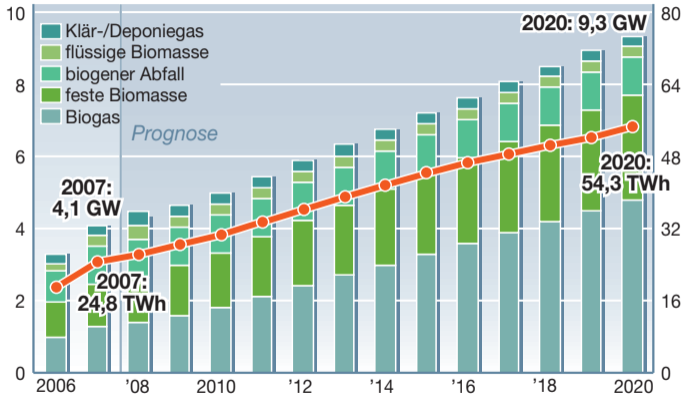

Strom aus Bioenergie in Deutschland bis 2020

installierte Leistung (Gigawatt)

Stromerzeugung (TWh/Jahr)

2007:
4,1 GW

2007:
24,8 TWh

2020: 9,3 GW

2020:
54,3 TWh

Prognose