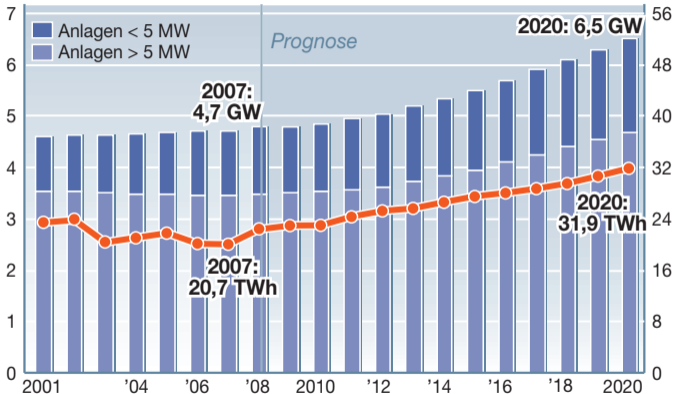

Strom aus Wasserkraft in Deutschland bis 2020

installierte Leistung (Gigawatt)

Stromerzeugung (TWh/Jahr)

www.unendlich-viel-energie.de

Quelle: Branchenprognose 2020
Stand: 1/2009